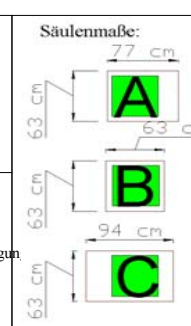

50
40
30
20
10
0-9

Standnummern
A = Außengang

1-B 1-C 1-D 1-E 2-B 2-C 2-D 2-E

Stand: 23.02.2018
Änderungen und Irrtümer vorbehalten

Veranstalter:
MPA Public Relations & Event Agentur GmbH
Liebherrstr. 5 (RGB), 80538 München

Holzwandverkleidung	— Höhe 2,5 m
Schalter Brandschutztür	—
Spartenkanal	—
Feuerlösch-Einrichtung	—
Elektro-Schaltkasten	—
Elektro-Steckdose+Anzahl	—
Hallenfläche brutto:	2955 qm
Max. Bauhöhe:	4,00 m
Bodenbelastung:	1,5 t/qm Gußasphaltbelag
Spartenkanal:	Sanitäranschlüsse, Druckluft, Stromversorgung
Kommunikation:	Anschlüsse von der Decke
Abhängungen:	25 kg pro Punkt alle 1 m
Transporte:	Hebezeuge über Fa. Schenker/MOC