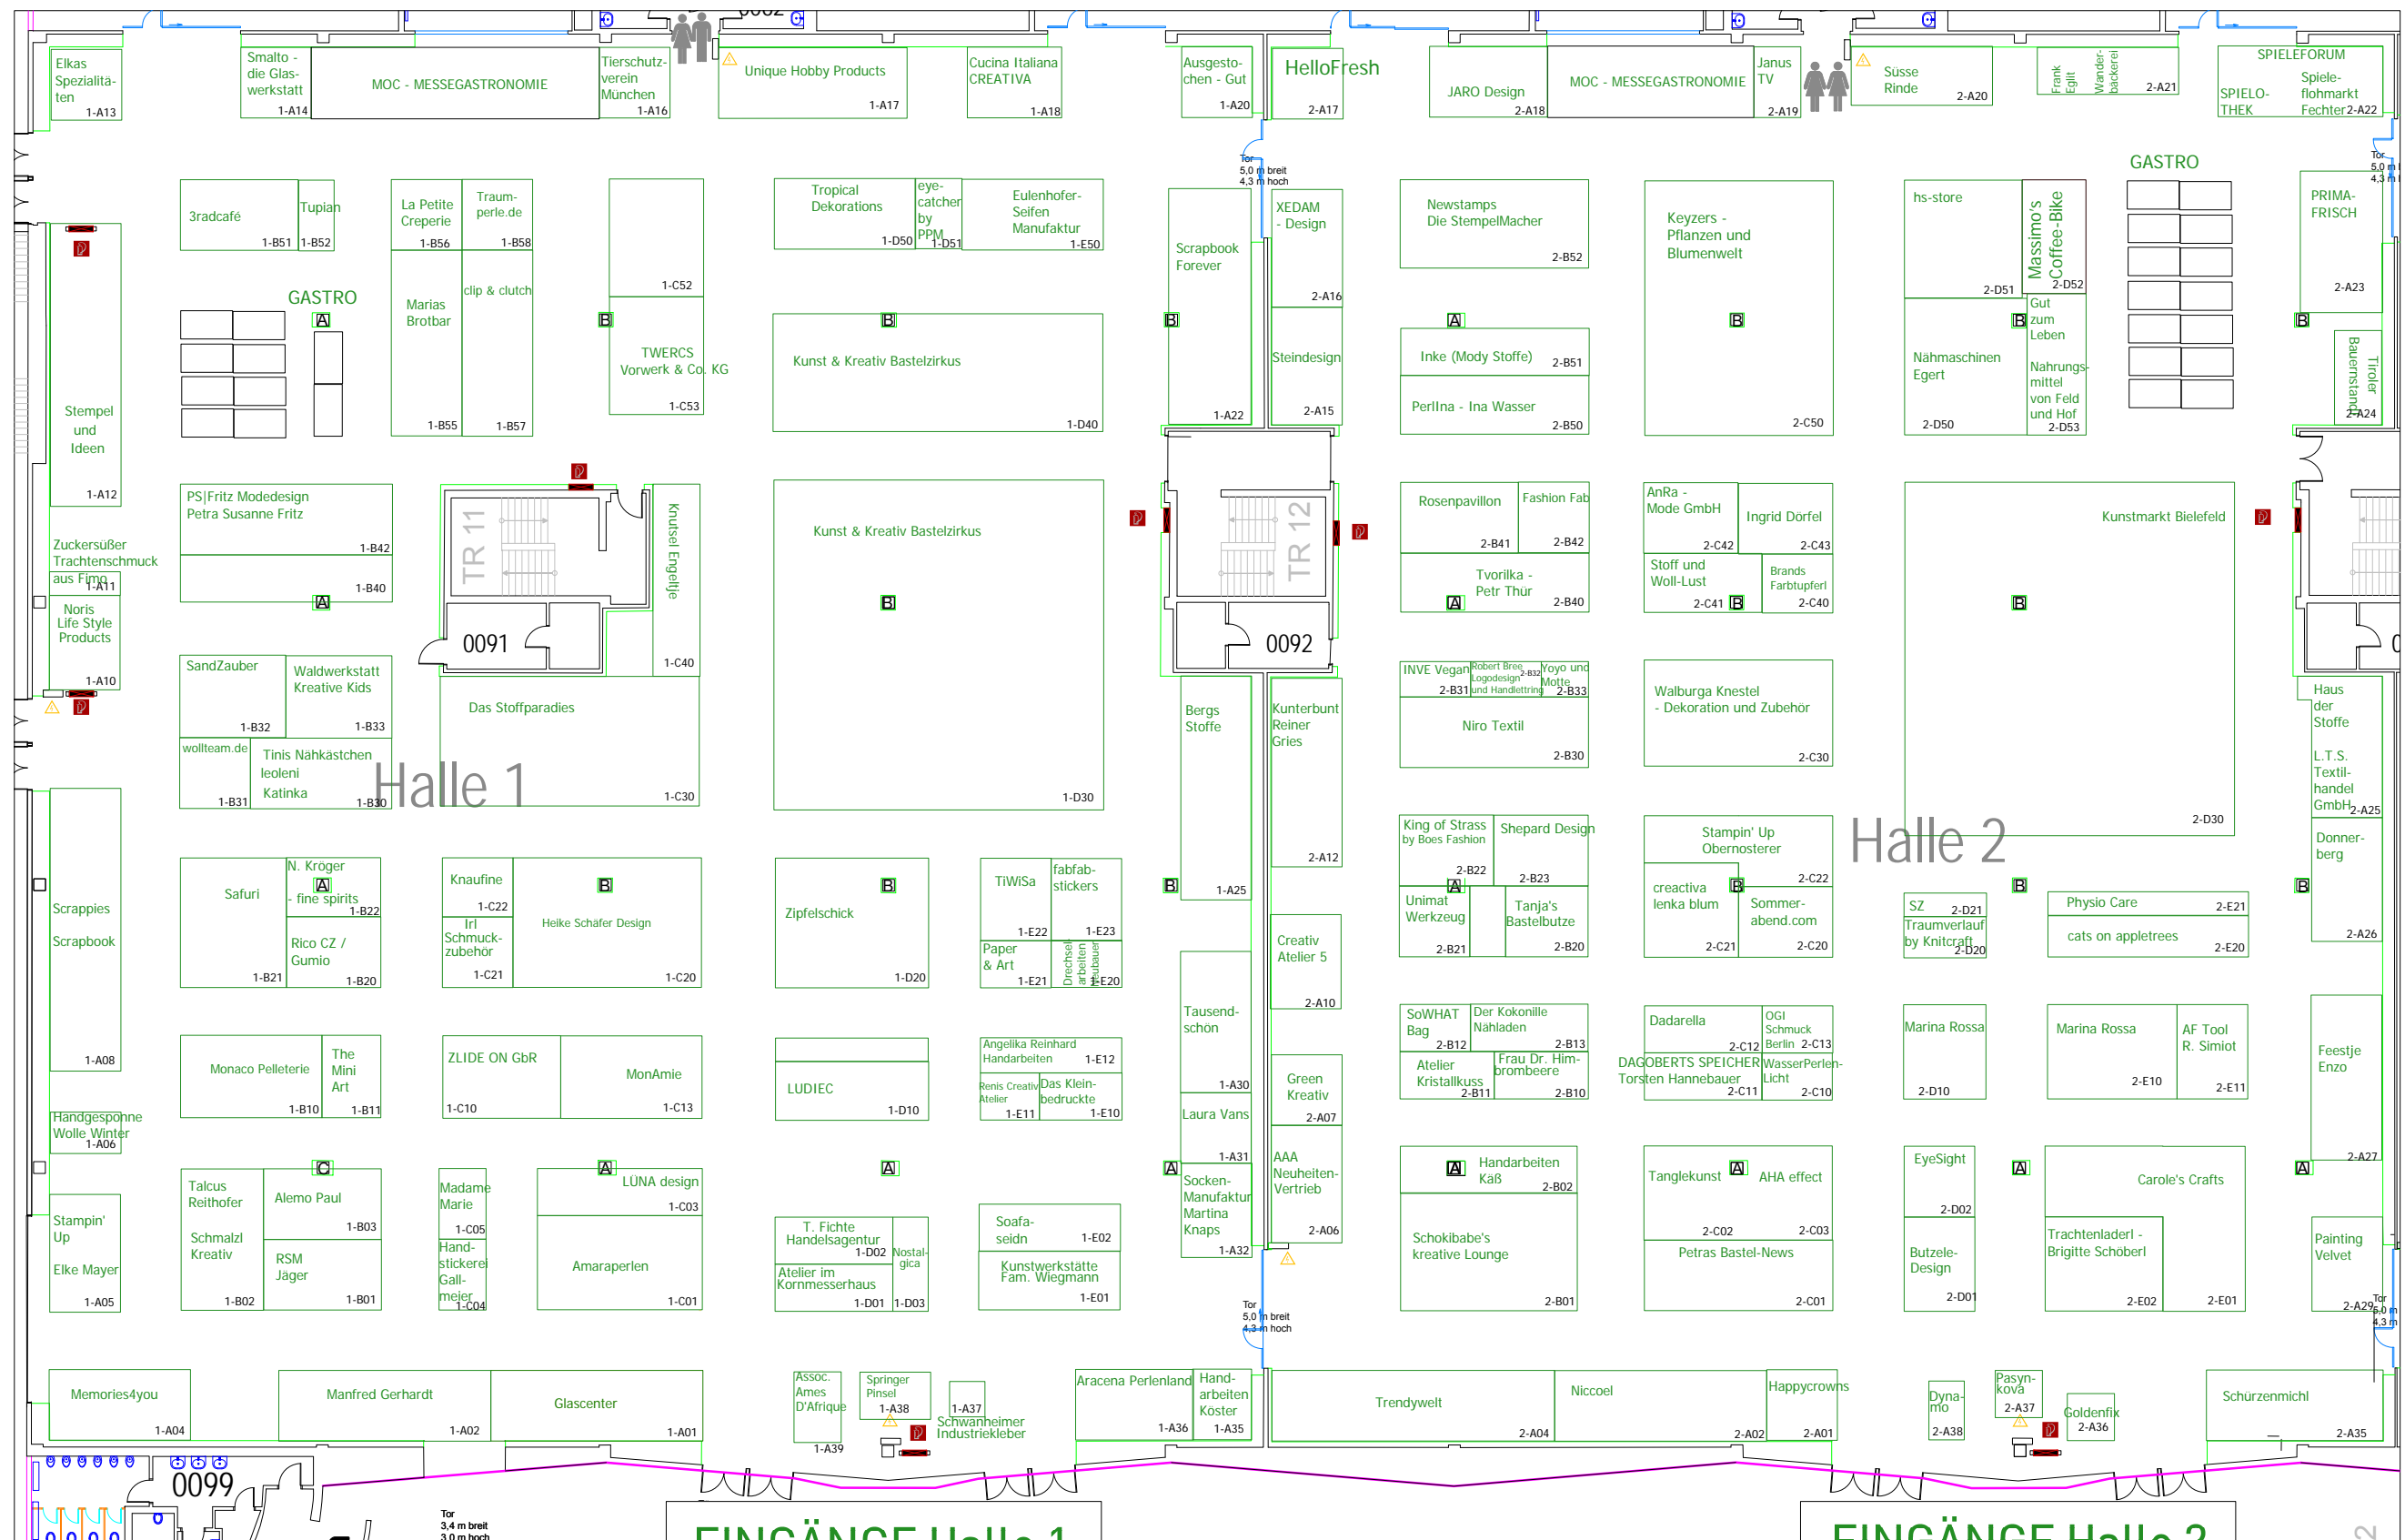

50
40
30
20
10
0-9

Standnummern
A = Außengang

1-B 1-C 1-D 1-E 2-B 2-C 2-D 2-E

Stand: 23.02.2018
Änderungen und Irrtümer vorbehalten

Veranstalter:
MPA Public Relations & Event Agentur GmbH
Liebherrstr. 5 (RGB), 80538 München

Holzwandverkleidung	— Höhe 2,5 m
Schalter Brandschutztür	—
Spartenkanal	—
Feuerlösch-Einrichtung	—
Elektro-Schaltkasten	—
Elektro-Steckdose+Anzahl	—
Hallenfläche brutto:	2955 qm
Max. Bauhöhe:	4,00 m
Bodenbelastung:	1,5 t/qm Gußasphaltbelag
Spartenkanal:	Sanitäranschlüsse, Druckluft, Stromversorgung
Kommunikation:	Anschlüsse von der Decke
Abhängungen:	25 kg pro Punkt alle 1 m
Transporte:	Hebezeuge über Fa. Schenker/MOC

CREATIVMESSE 2018	
MOC	23. - 25.02.2018
Veranstaltungszentrum	
Lilienthalallee 40	
80939 München	
Verfasser:	MPA (vs)