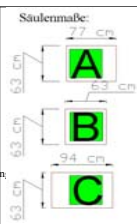

Der Hotspot der süddeutschen Kreativ-Szene!

Holzwandverkleidung	Höhe 2,5 m
Schalter Brandschutztür	
Spartenkanal	
Feuerlösch-Einrichtung	
Elektro-Schaltkasten	
Elektro-Steckdose-Anzahl	10 Y
Hallenfläche brutto:	2955 qm
Max. Bauhöhe:	4,00 m
Bodenbelastung:	1,5 t/qm Gußasphaltbelag
Spartenkanal:	Sanitäranschlüsse, Druckluft, Stromversorgung
Kommunikation:	Anschlüsse von der Decke
Abhängungen:	25 kg pro Punkt alle 1 m
Transporte:	Hebezeuge über Fa. Schenker/MOC